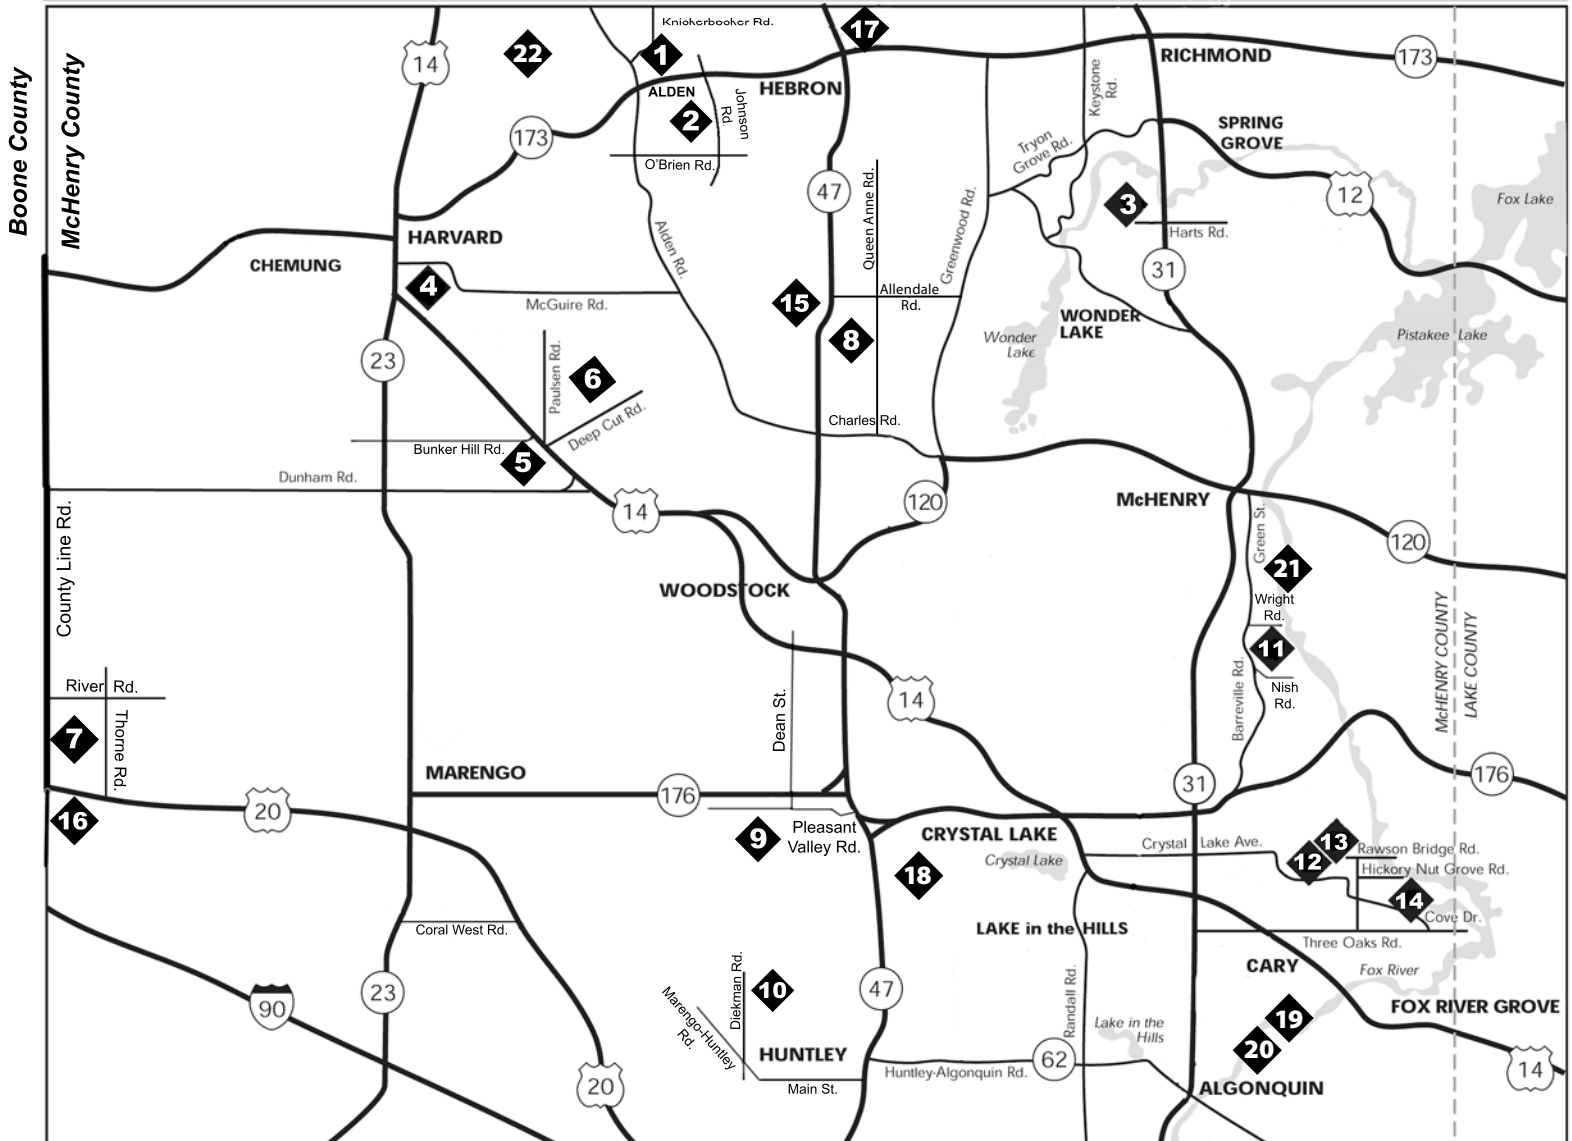

### MAP KEY

- |                             |   |                      |
|-----------------------------|---|----------------------|
| 1. Alden Sedge Meadow       | 8. Queen Anne                               | 15. Wolf parcel      |
| 2. Bailey's Woods           | 9. Pleasant Valley                          | 16. Coon Creek       |
| 3. Glacial Park             | 10. Kloempken Marsh parcel                  | 17. Hebron Peatlands |
| 4. Rush Creek               | 11. Stickney Run                            | 18. Lussky parcel    |
| 5. Brookdale/Paulsen parcel | 12. Detrana Fen                             | 19. Fox Bluff        |
| 6. Brookdale/Geever parcel  | 13. Silver Creek                            | 20. Camp Algonquin   |
| 7. Kishwaukee Corridor      | 14. Hickory Grove/<br>Lyons Prairie & Marsh | 21. Indian Ridge     |
|                             |   | 22. High Point       |